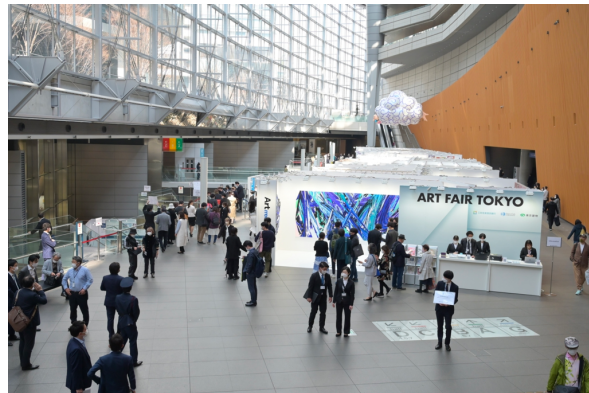

### アートフェア東京

18回目の日本最大級の国際的なアートの見本市開催！

2024年3月8日(金)～10日(日) <3月7日(木)プライベートビュー(招待日)>

東京国際フォーラムで開催、参加ギャラリー156軒

日本最大級である国際的なアート見本市「アートフェア東京」を、2023年3月8日(金)～10日(日) <7日(木)プライベートビュー(招待日)>に東京国際フォーラムにて開催致します。

18回目を数える2024年のアートフェア東京は、大きく変化する世界のアートシーンの影響も鑑みながら、引き続き日本独自のさらなるマーケット醸成に寄与するため、お客様とギャラリー、良き作品との出会いの場を創造していきます。

#### <アートフェア東京実施概要>

会期 2024年3月8日(金)～10日(日)

プライベートビュー 3月7日(木) 11:00～19:00

パブリックビュー 3月8日(金) 11:00～19:00

3月9日(土) 11:00～19:00

3月10日(日) 11:00～17:00

#### 【ご挨拶】

明日より始まるアートフェア東京は東京国際フォーラムを舞台に、国内外の35都市から156軒の選りすぐりのギャラリー・美術商が集結し、アートの饗宴を繰り広げます。

常に新しい表現が生み出されるアート界にあって、一方で古来より名品とされる作品を同じ会場で同時に見ることができ、世界でも類をみないフェアとして、国内だけでなく海外からのお客様も期待されるアートフェア東京。COVID-19の制限解除以降、海外からのお客様も増えるなか、日本のアートマーケットを支え、来場者にアートの素晴らしさを伝えるその重責を日々感じています。

## 【アートフェア東京メインビジュアル】

アートフェア東京は次の成長を目指して、メインヴィジュアルのモチーフとしてアート作品を使用します。第一弾は国際的に活躍している写真家、鈴木理策氏の長年のテーマとしてきた「桜」。アートフェア東京が開催される3月の季節感あふれる「桜」が文字通り花を添えます。